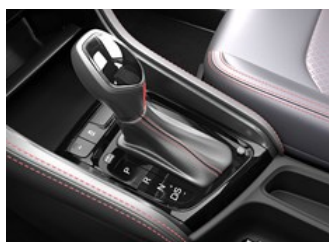

JAC S3 INTELLIGENT

VER VÍDEO

ESPECIFICAÇÕES

SUV

5 Lugares

JAC 1.6 VVT
118 CV @ 6000 rpm

AT6

180 Km/h

5.9 L/100Km

MC PHERSON
Barra Torção

Disco à Frente

Disco Atrás

205/55 R16

Gasolina

45 L

SEGURANÇA

- Air Bag Condutor e Passageiro
- Fecho Cent. Portas c/ Comando
- EBD - Distr. Electrónica Travagem
- TPMS - Controlo Pressão dos Pneus
- Sistema ISOFIX

- Sensores Estacionamento Frente/Atrás
- ESC - Sist. Electr. Controlo Estabilidade
- Luzes Follow Me Home
- Aviso Falta Cinto Cond. / Passageiro
- Câmara Auxílio Estacionamento

- HBA - Assist. Hidráulica à Travagem
- Imobilizador do Motor
- ABS - Sistema Anti bloqueio Rodas
- HAC - Assistente Arranque Subidas

INTERIOR

- Ar Condicionado Automático
- Computador de Bordo
- Bancos em Pele
- Chapeleira na Bagageira

- Volante Multifunções
- Cintos Traseiros 3 Pontos Fixação
- Banco do Condutor c/ Ajuste Altura
- Regulador Luz Painel Instrumentos

- Volante c/ Regulação em Altura
- MP5 | Bluetooth | USB | iPod
- Encosto Cabeça Banco Central Trás
- Sistema Cruise Control

- Interior Preto
- Luz na Bagageira

EXTERIOR

- Pinças de Travão Vermelhas
- Faróis Diurnos LED
- Sensor de Luzes
- Espelhos Retrovisores Eléctricos

- Barras de Tejadilho
- Farolins Traseiros LED
- Vidros Eléctricos à Frente e Atrás
- Capô com Isolamento Acústico

- Antena Barbatana Tubarão
- Luzes de Nevoeiro à Frente e Atrás
- Vidros com Sist. Anti Entalamento
- Pneu sobresselente c/ Jante Normal

- Jantes em Alumínio
- Regulador da Altura das Luzes
- Vidros c/ Fecho Automático do Exterior